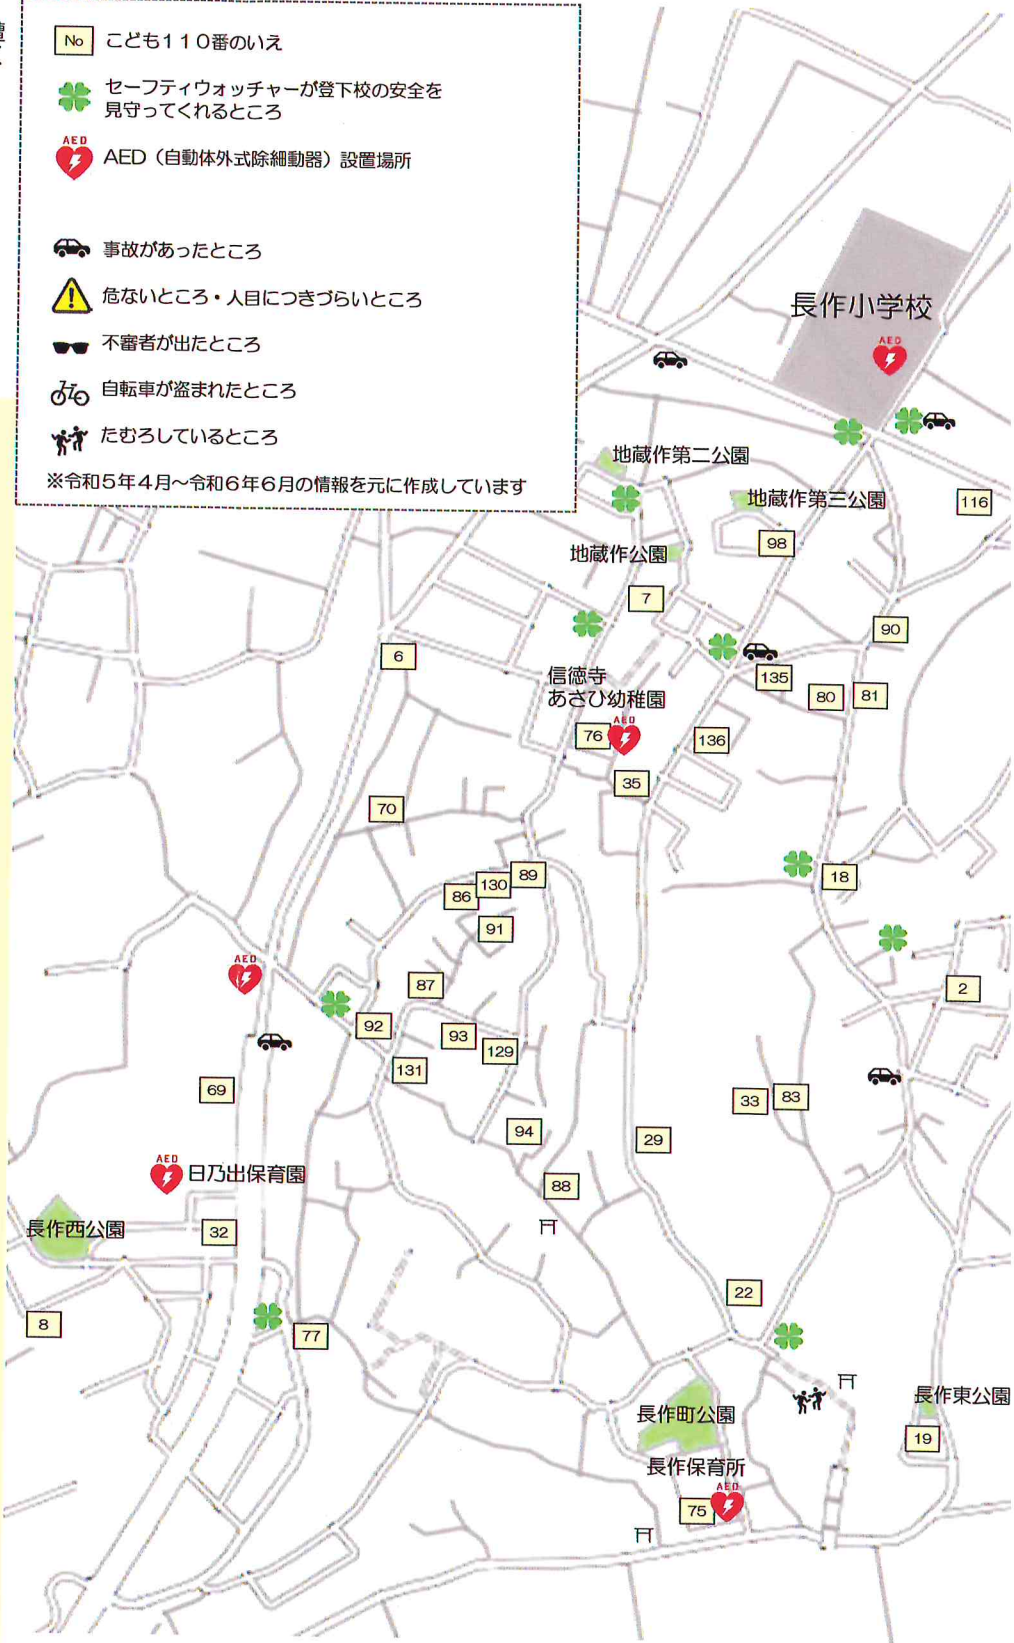

「こども110番のいえ」とは

こどもたちの安全を守るため、登下校時、危険に遭遇した時など、助けを求めると積極的に対応してくださる家のことです。

こども110番のいえ登録一覧

- 1 藤代 紀子
- 2 宮代 貞男
- 5 中村 康弘
- 6 万作屋茶園
- 7 仁科 志津子
- 8 石橋 由美子
- 10 志村 京子
- 11 桜庭 幸子
- 12 伊藤 寛則
- 13 小泉 武男
- 15 藤井 勲夫
- 16 ココタ美容室
- 18 戸崎 明美
- 19 富澤 洋
- 20 大木 武男
- 21 グループホームアリス
- 22 中台 弘
- 23 小川 勝規
- 24 幸運せんべい
- 26 清水 佐喜
- 27 江口 昌男
- 28 車修理 (JRB)
- 29 大木 敏浩
- 30 成田 隆美
- 31 後藤 弘之
- 32 大内 美代子
- 33 三浦 宏充
- 35 大野 史子
- 45 角田 重男 (ロイヤルマンション管理人)
- 68 セブンイレブン千葉天戸店
- 69 ENEOSフロンティア
- 70 たかしまホーム
- 71 長作公民館
- 72 入澤 亜子
- 73 菅谷 直治
- 74 大木商会クリーニング
- 75 長作保育所
- 76 信徳寺あさひ幼稚園
- 77 カトー自動車センター
- 78 新栄自販
- 79 京葉電子工業
- 80 青木 正亀
- 81 大日向 千代子
- 83 奥山 健治
- 84 三輪 陽一
- 85 イワタデンキ
- 86 サロンドピエロ
- 87 風間 貞夫
- 88 仲 俊一
- 89 青木 克巳
- 90 相川 國治
- 91 和泉 達朗
- 92 後藤 茂
- 93 長津 一男
- 94 内鉦 稔
- 98 清水 知重子
- 100 鈴木忠工務店
- 107 長屋 紀子
- 111 ENEOS花見川天戸SS
- 112 内田 千恵
- 114 松原 章夫 (ダイヤモンドマンション管理人)
- 115 本田 郁夫

No こども110番のいえ

- セーフティウォッチャーが登下校の安全を見守ってくれるところ
- AED (自動体外式除細動器) 設置場所
- 事故があったところ
- 危ないところ・人目につきづらいところ
- 不審者が出たところ
- 自転車が盗まれたところ
- たむろしているところ

※令和5年4月~令和6年6月の情報を元に作成しています

- 116 渡邊重機
- 119 ファミリーマート千葉天戸店
- 121 サイゼリヤ千葉作新台店
- 123 千葉しらゆり幼稚園
- 128 白井 達矢
- 129 阿部 良一
- 130 千葉 直樹
- 131 協進建設
- 132 佐久間 香代子
- 133 三堀工務店
- 135 大木 義昭
- 136 デイサービスきぶしの杜
- 139 備中 隆文
- 140 瀧島 豊作
- 141 ヘアサロンみどり
- 142 生駒 泰久
- 143 酒井 良晴
- 144 佐々木 秀三
- 145 鈴木 勇次
- 149 山内 英司

作成： 青少年育成委員会 環境非行対策部
 協力： 作新小学校 長作小学校 天戸中学校
 作新台交番
 千葉市青少年サポートセンター
 事務局：天戸中学校（250-1166）

AED（自動体外式除細動器）設置場所一覧

中学校 体育館
 小学校 体育館
 病院
 幼稚園
 保育所

パーク花見川
 JA千葉みらい しよいかーご
 日乃出保育園
 T&Kテニススクール

連絡先	
長作小学校	259-1079
作新小学校	257-0927
天戸中学校	250-1166
作新台交番	250-8460
千葉北警察	286-0110

- No こども110番のいえ
- セーフティウォッチャーが登下校の安全を見守ってくれるところ
- AED (自動体外式除細動器) 設置場所
- 事故があったところ
- 危ないところ・人目につきづらいところ
- 不審者が出たところ
- 自転車が盗まれたところ
- たむろしているところ

※令和5年4月～令和6年6月の情報を元に作成しています

- 125 小高米店
- 126 ドコモショップ花見川店
- 127 高橋 國雄
- 128 白井 達矢
- 132 佐久間 香代子
- 137 作新台自治会館
- 139 備中 隆文
- 140 瀧島 豊作
- 141 ハアサロンみどり
- 142 生駒 泰久
- 143 酒井 良晴
- 144 佐々木 秀三
- 145 鈴木 勇次
- 147 作新台郵便局
- 148 村田 三夫
- 149 山内 英司
- 150 藤森小児科
- 151 勝畑 豊