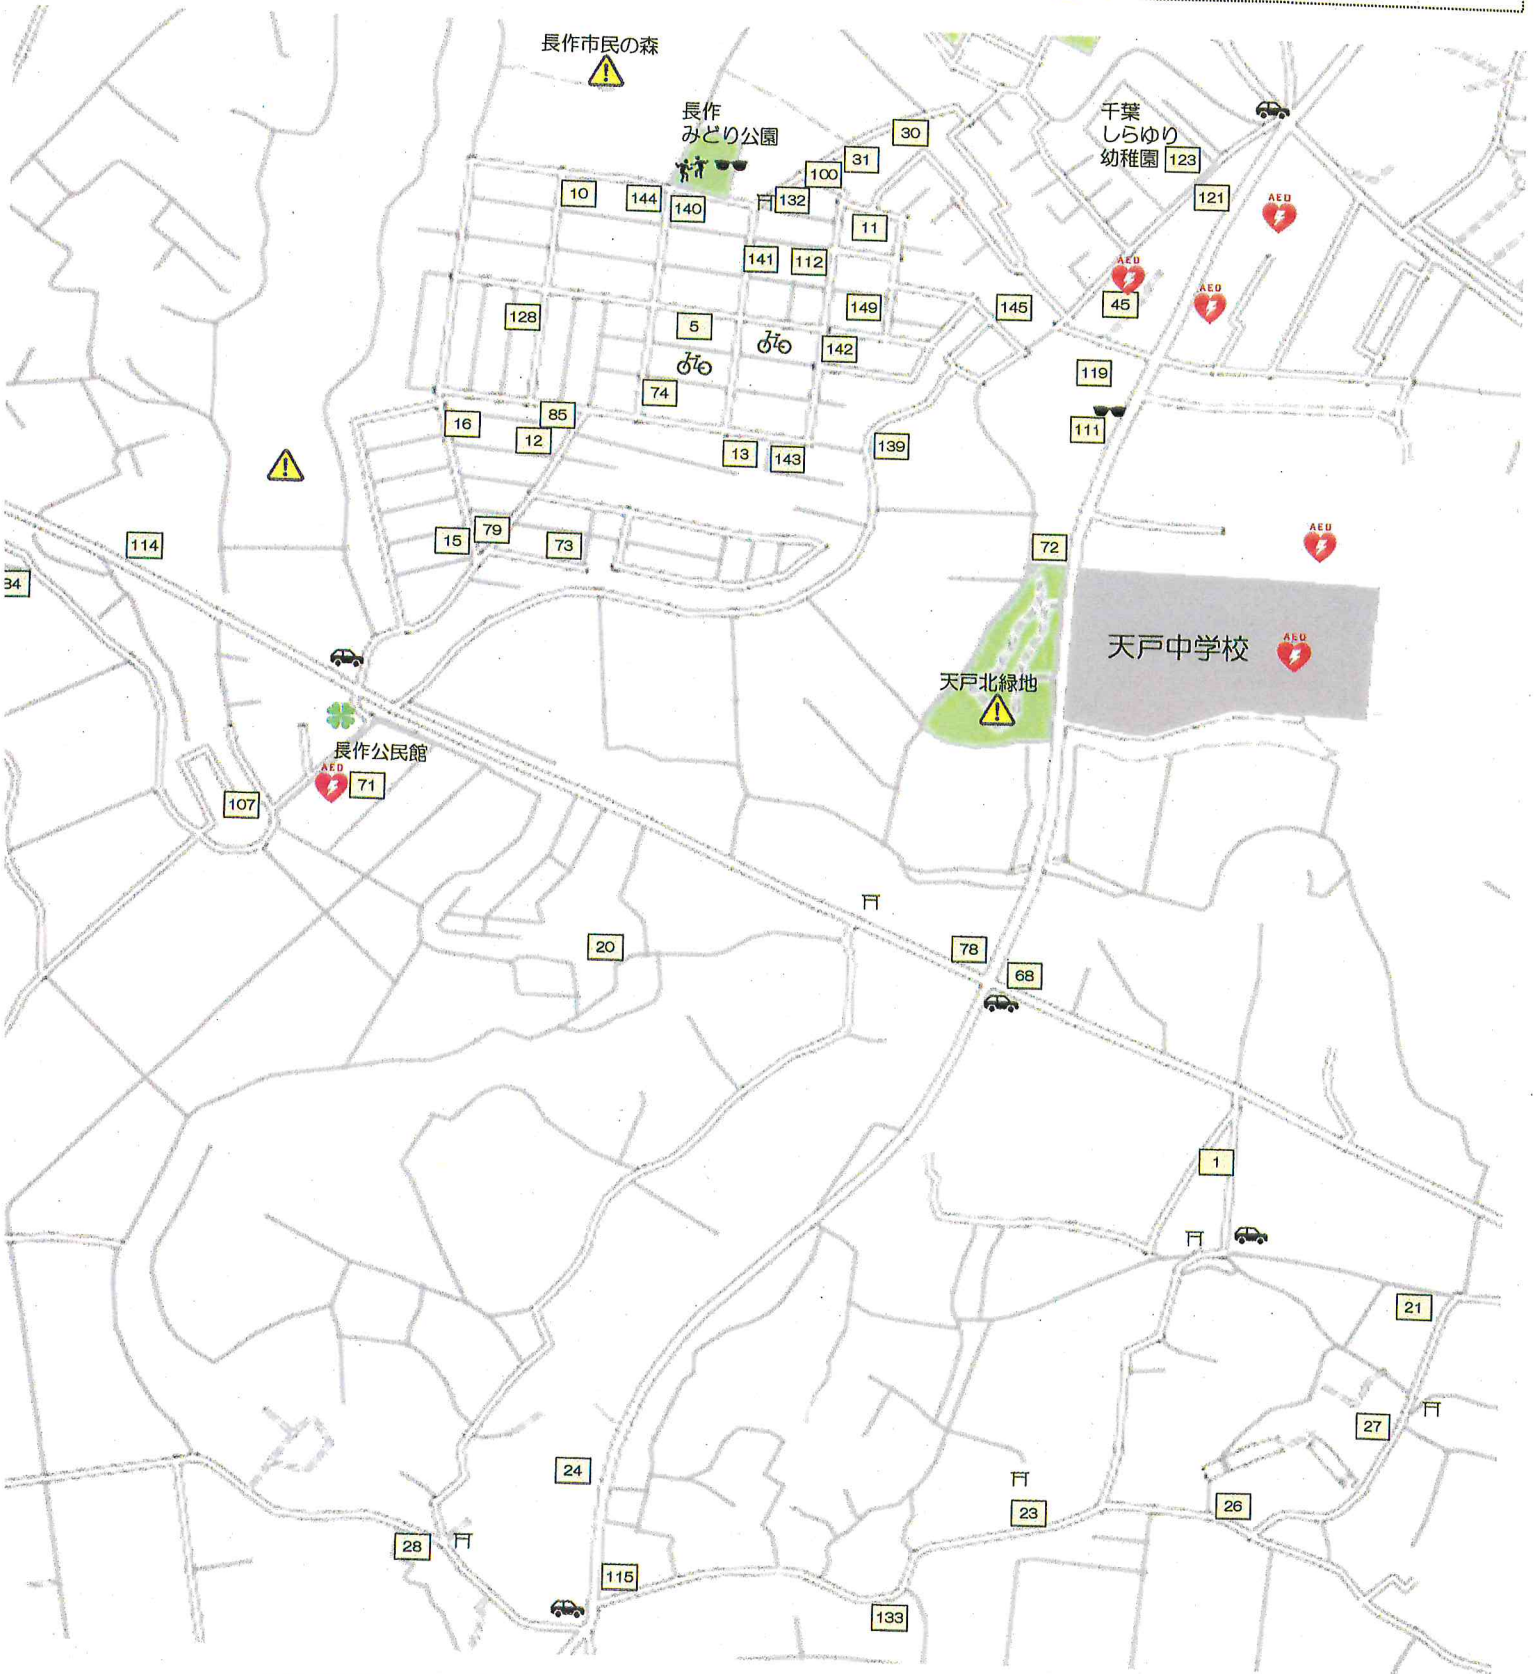

「こども110番のいえ」とは

こどもたちの安全を守るため、登下校時、危険に遭遇した時など、助けを求めると積極的に対応してくださる家のことです。

こども110番のいえ登録一覧

- 1 藤代 紀子
- 2 宮代 貞男
- 5 中村 康弘
- 6 万作屋茶園
- 7 仁科 志津子
- 8 石橋 由美子
- 10 志村 京子
- 11 桜庭 幸子
- 12 伊藤 寛則
- 13 小泉 武男
- 15 藤井 勲夫
- 16 ココタ美容室
- 18 戸崎 明美
- 19 富澤 洋
- 20 大木 武男
- 21 グループホームアリス
- 22 中台 弘
- 23 小川 勝規
- 24 幸運せんべい
- 26 清水 佐喜
- 27 江口 昌男
- 28 車修理 (JRB)
- 29 大木 敏浩
- 30 成田 隆美
- 31 後藤 弘之
- 32 大内 美代子
- 33 三浦 宏充
- 35 大野 史子
- 45 角田 重男 (ロイヤルマンション管理人)
- 68 セブンイレブン千葉天戸店
- 69 ENEOSフロンティア
- 70 たかしまホーム
- 71 長作公民館
- 72 入澤 亜子
- 73 菅谷 直治
- 74 大木商会クリーニング
- 75 長作保育所
- 76 信徳寺あさひ幼稚園
- 77 カトー自動車センター
- 78 新栄自販
- 79 京葉電子工業
- 80 青木 正亀
- 81 大日向 千代子
- 83 奥山 健治
- 84 三輪 陽一
- 85 イワタデンキ
- 86 サロンドピエロ
- 87 風間 貞夫
- 88 仲 俊一
- 89 青木 克巳
- 90 相川 國治
- 91 和泉 達朗
- 92 後藤 茂
- 93 長津 一男
- 94 内鉦 稔
- 98 清水 知重子
- 100 鈴木忠工務店
- 107 長屋 紀子
- 111 ENEOS花見川天戸SS
- 112 内田 千恵
- 114 松原 章夫 (ダイヤモンドマンション管理人)
- 115 本田 郁夫

No こども110番のいえ

- セーフティウォッチャーが登下校の安全を見守ってくれるところ
- AED (自動体外式除細動器) 設置場所
- 事故があったところ
- 危ないところ・人目につきづらいところ
- 不審者が出たところ
- 自転車が盗まれたところ
- たむろしているところ

※令和5年4月~令和6年6月の情報を元に作成しています

- 116 渡邊重機
- 119 ファミリーマート千葉天戸店
- 121 サイゼリヤ千葉作新台店
- 123 千葉しらゆり幼稚園
- 128 白井 達矢
- 129 阿部 良一
- 130 千葉 直樹
- 131 協進建設
- 132 佐久間 香代子
- 133 三堀工務店
- 135 大木 義昭
- 136 デイサービスきぶしの杜
- 139 備中 隆文
- 140 瀧島 豊作
- 141 ヘアサロンみどり
- 142 生駒 泰久
- 143 酒井 良晴
- 144 佐々木 秀三
- 145 鈴木 勇次
- 149 山内 英司

作成： 青少年育成委員会 環境非行対策部
 協力： 作新小学校 長作小学校 天戸中学校
 作新台交番
 千葉市青少年サポートセンター
 事務局：天戸中学校（250-1166）

AED（自動体外式除細動器）設置場所一覧

中学校 体育館
 小学校 体育館
 病院
 幼稚園
 保育所

パーク花見川
 JA千葉みらい しよいかーご
 日乃出保育園
 T&Kテニススクール

連絡先	
長作小学校	259-1079
作新小学校	257-0927
天戸中学校	250-1166
作新台交番	250-8460
千葉北警察	286-0110

- No こども110番のいえ
- セーフティウォッチャーが登下校の安全を見守ってくれるところ
- AED (自動体外式除細動器) 設置場所
- 事故があったところ
- 危ないところ・人目につきづらいところ
- 不審者が出たところ
- 自転車が盗まれたところ
- たむろしているところ

※令和5年4月～令和6年6月の情報を元に作成しています

- 125 小高米店
- 126 ドコモショップ花見川店
- 127 高橋 國雄
- 128 白井 達矢
- 132 佐久間 香代子
- 137 作新台自治会館
- 139 備中 隆文
- 140 瀧島 豊作
- 141 ハアサロンみどり
- 142 生駒 泰久
- 143 酒井 良晴
- 144 佐々木 秀三
- 145 鈴木 勇次
- 147 作新台郵便局
- 148 村田 三夫
- 149 山内 英司
- 150 藤森小児科
- 151 勝畑 豊