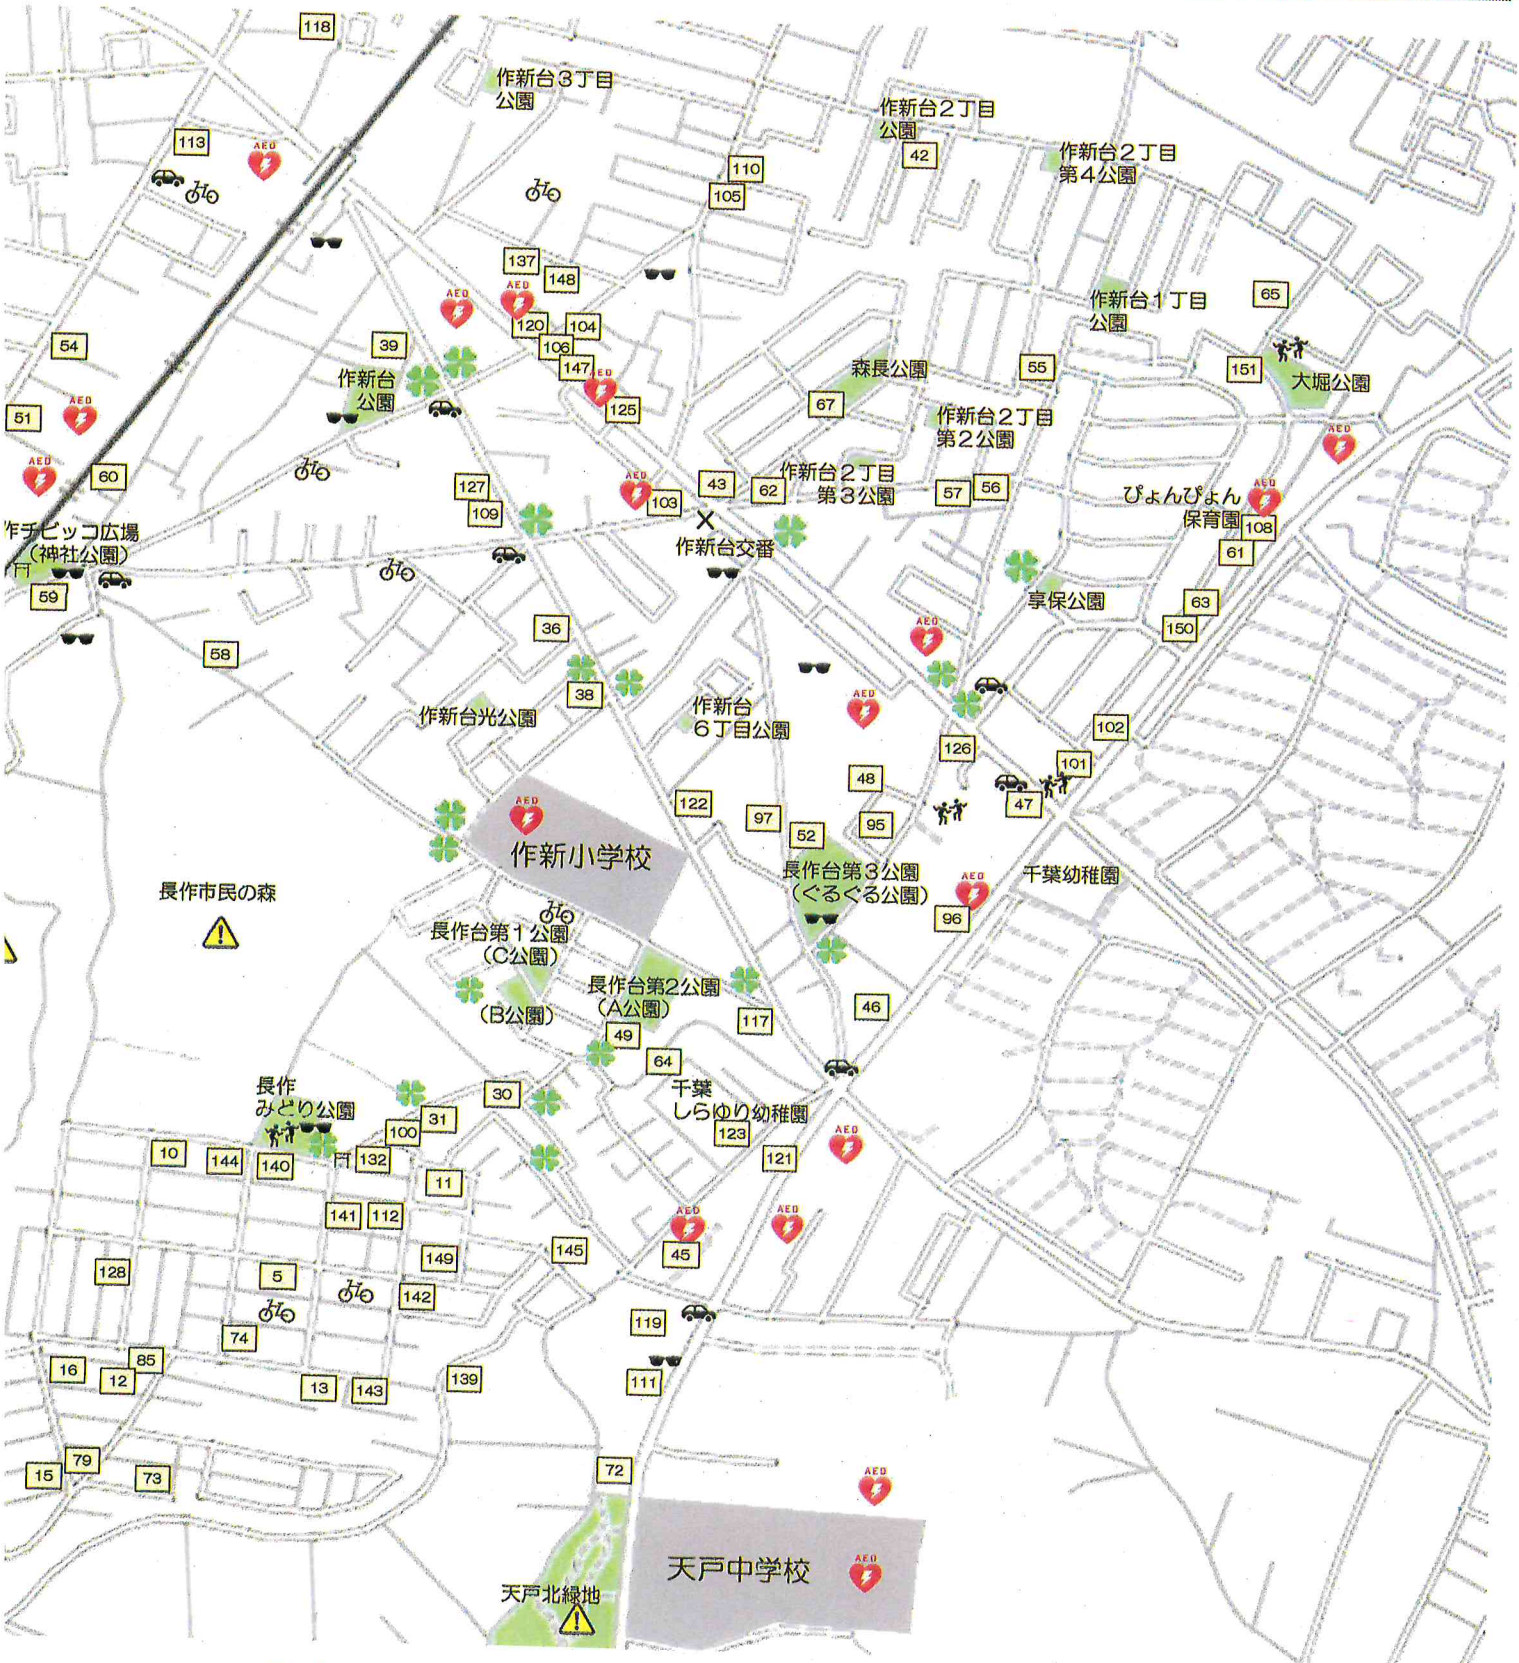

作成： 青少年育成委員会 環境非行対策部
協力： 作新小学校 長作小学校 天戸中学校
作新台交番
千葉県青少年サポートセンター
事務局： 天戸中学校（250-1166）

AED（自動体外式除細動器）設置場所一覧

びよん保育園
シシア花見川作新台店
ミトキヨシ作新台店
整形外科
病院
キ歯科クリニック
八千代台花見川ホール
花見川店（パチンコREX）
イツ八千代台

橋本電業社
ヨークマート花見川店
作新小学校 体育館
コープみらい花見川店
千葉トヨペット花見川店
八千代台ハイツ
花見川ロイヤルマンション（1F管理室ロビー）
T&Kデニススクール
天戸中学校 体育館

連絡先

長作小学校 259-1079
作新小学校 257-0927
天戸中学校 250-1166
作新台交番 250-8460
千葉北警察 286-0110

※日本全国AEDマップ株式会社より提供されたデータに基づいています。